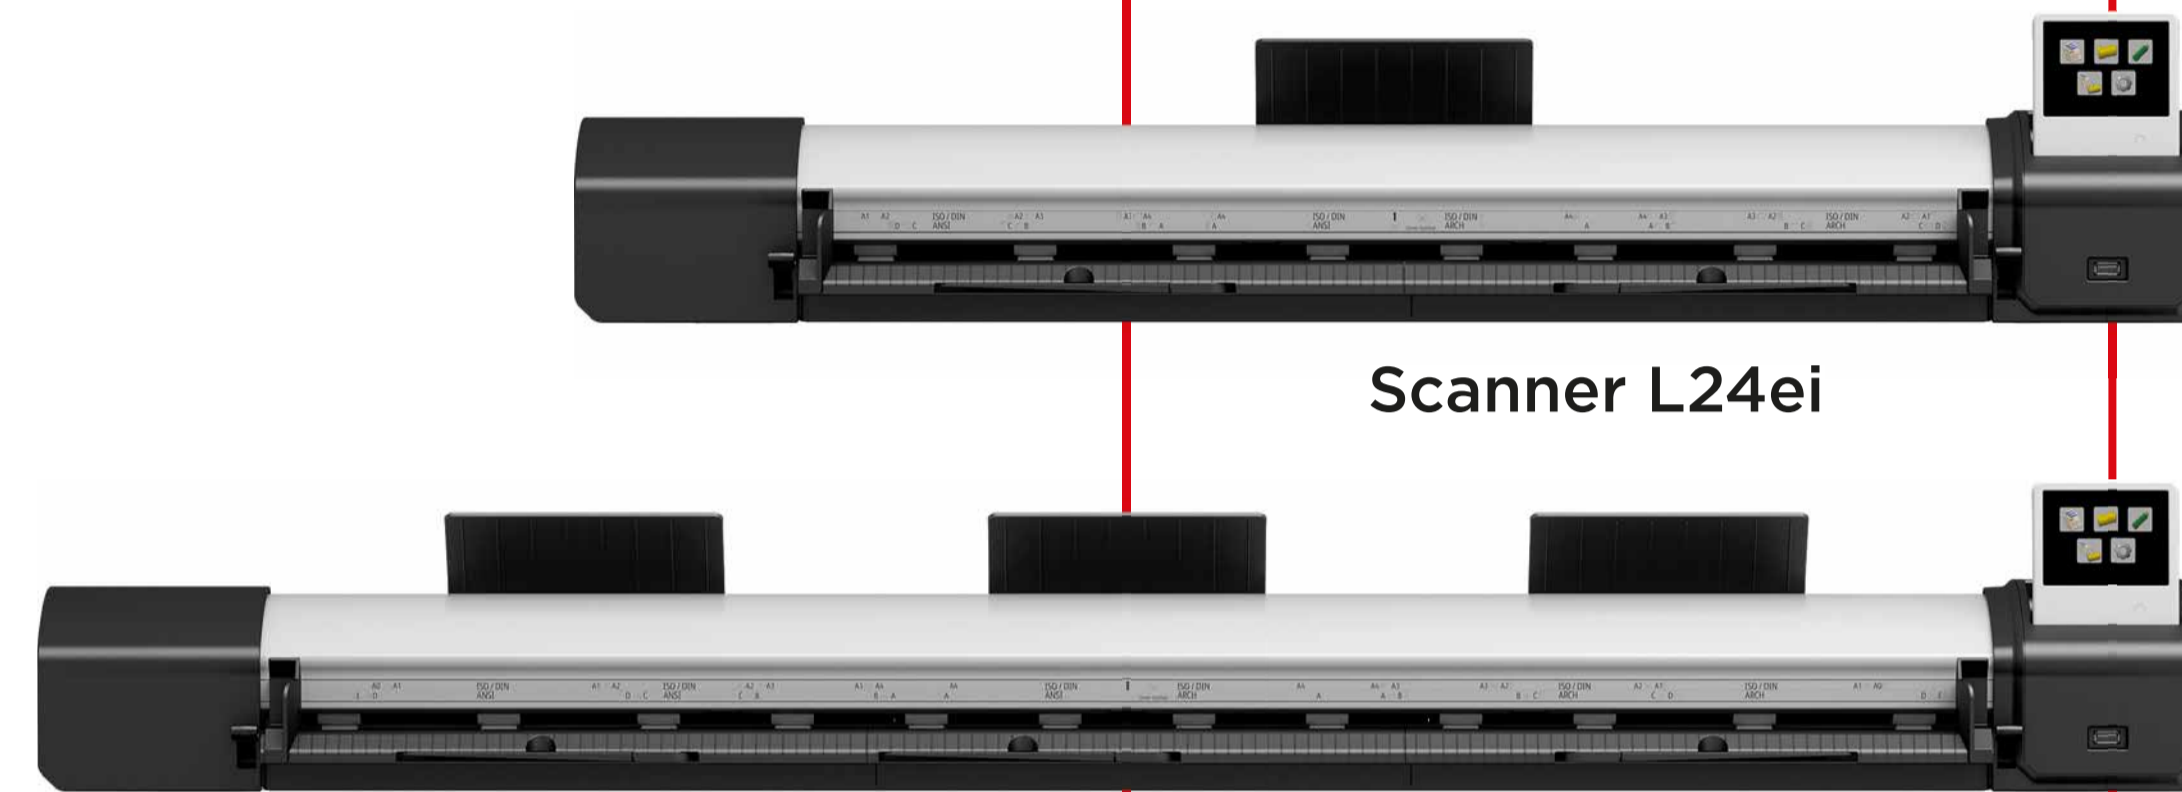

DIGITALISIERUNG IM GROSSFORMAT:

SCANNER L24ei UND L36ei

Machen Sie aus den Großformatdruckern der imagePROGRAF TM-Serie echte Multifunktionslösungen – mit den Großformat-scannern L24ei und L36ei. Mit ihnen digitalisieren Sie problemlos großformatige Vorlagen und erweitern die Funktionalität Ihres Drucksystems um ein Vielfaches. Sparen Sie Zeit und scannen Sie Ihre Vorlagen, selbst wenn gleichzeitig Ihr Druckauftrag läuft – präzise und zuverlässig.

- Funktionale Stand-alone-Lösung
- Einfache Installation (Gewicht 6,56 kg)
- Übersichtliches Bedienfeld (3"/7,6 cm) mit Full-Touchscreen-Funktion zur intuitiven Bedienung
- SingleSensor-Technologie mit mehrfacher LED-Beleuchtung für hohe Präzision

Scan-Features

- Scannen in 200 dpi oder kopieren in 300/300 dpi mit bis zu 7,6 cm/Sek. (SW) bzw. 2,5 cm/Sek. (RGB)
- 600 dpi optische Auflösung
- Strichgenauigkeit von 0,2 % und ± 1 Pixel
- **L36ei:** Scanvorlagen bis 38" (96,5 cm) Breite, 2,77 m Länge und 0,5 mm Dicke; Scanbreite min. 6" (15,24 cm) bis max. 36" (91,4 cm)
- **L24ei:** Scanvorlagen bis 26" (66 cm) Breite, 2,77 m Länge und 0,5 mm Dicke; Scanbreite min. 6" (15,24 cm) und max. 24" (61 cm)

Scanner L24ei

Scanner L36ei

Mehrwert

- Problemlose Erweiterung der imagePROGRAF Drucksysteme als echte Multifunktionslösung
- iPF TM-300/305 mit L36ei (36") und iPF TM200 mit L24Lei (24") erweiterbar
- Drucken und scannen gleichzeitig möglich
- Scan-Software ScanApp Lei aus dem Lieferumfang für einfache Bedienung