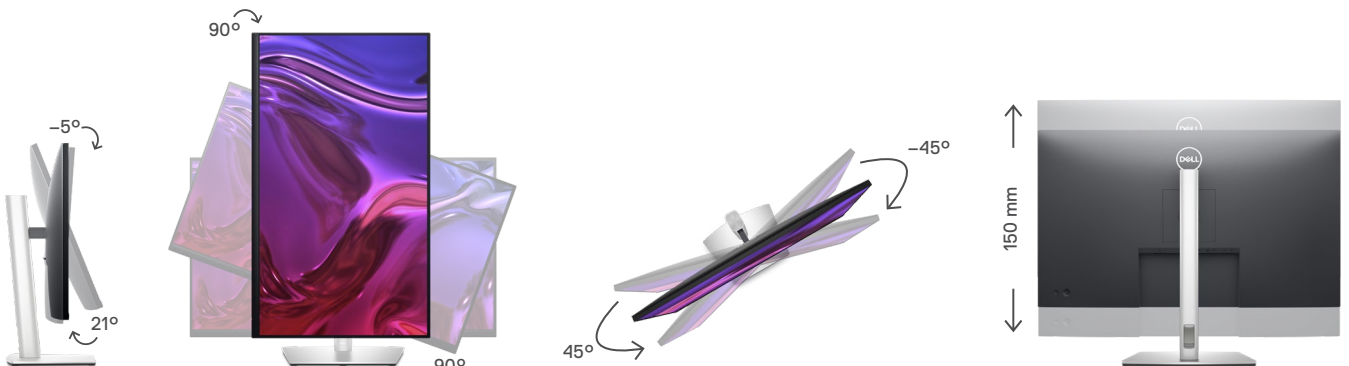

Machen Sie es sich bequem

Genießen Sie individuellen Komfort durch Neigen, Drehen, Schwenken und Anpassen der Höhe Ihres Monitors (max. 150 mm).