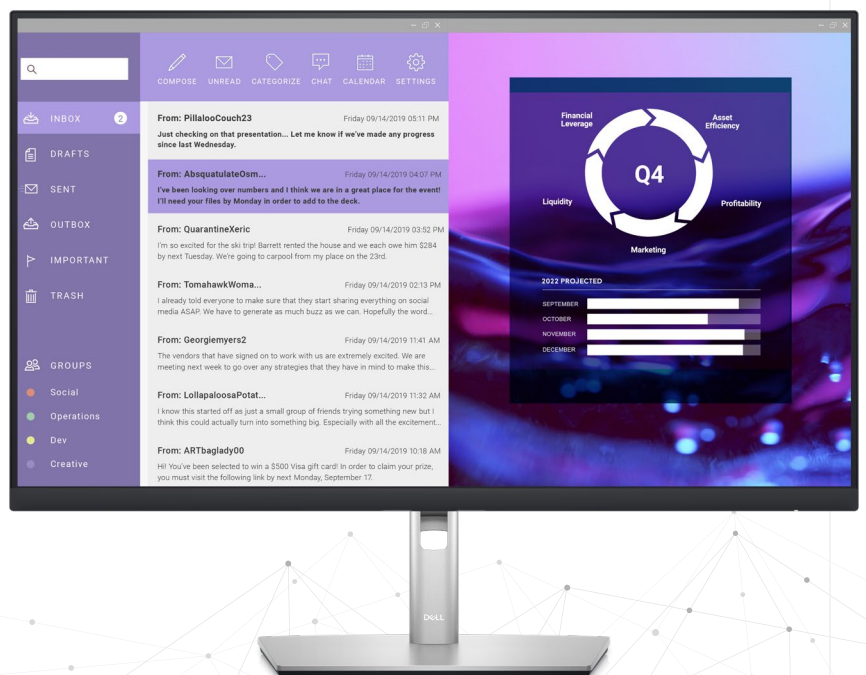

P2423DE, P2723DE, P3223DE

Höhere Produktivität

Dell Display Manager steigert die Produktivität im Alltag durch umfassende Management-Tools, die Ihnen eine optimale Bildwiedergabe, effiziente Anzeigeverwaltung und einfaches, müheloses Multitasking ermöglichen.

Rundum produktiv

Mit EasyArrange können Sie mehrere Anwendungen auf einem oder mehr Bildschirmen mit 38 voreingestellten Fensterpartitionen einfach nebeneinander anordnen und bis zu fünf Fenster individuell anpassen. Besser kann Multitasking nicht funktionieren.

Der Schlüssel zu mehr Komfort

Mit Tastenkombinationen sparen Sie noch mehr Zeit, da sich die Einstellungen für das Displaymanagement ganz einfach konfigurieren lassen und Sie schneller loslegen können.

Nahtlose Übergänge

Die Auto-Restore-Funktion merkt sich, wo Sie aufgehört haben, sodass Sie Ihre Arbeit genau an dieser Stelle wieder aufnehmen können – sogar nachdem Sie die Verbindung getrennt haben.

Mehr Management-möglichkeiten

In Asset Management-Berichten können IT-Manager alle Monitordaten schnell erfassen und nachverfolgen sowie mehrere Monitore in einem einzigen Einrichtungsschritt konfigurieren.

Weitere Informationen
[Dell Display Manager](#).