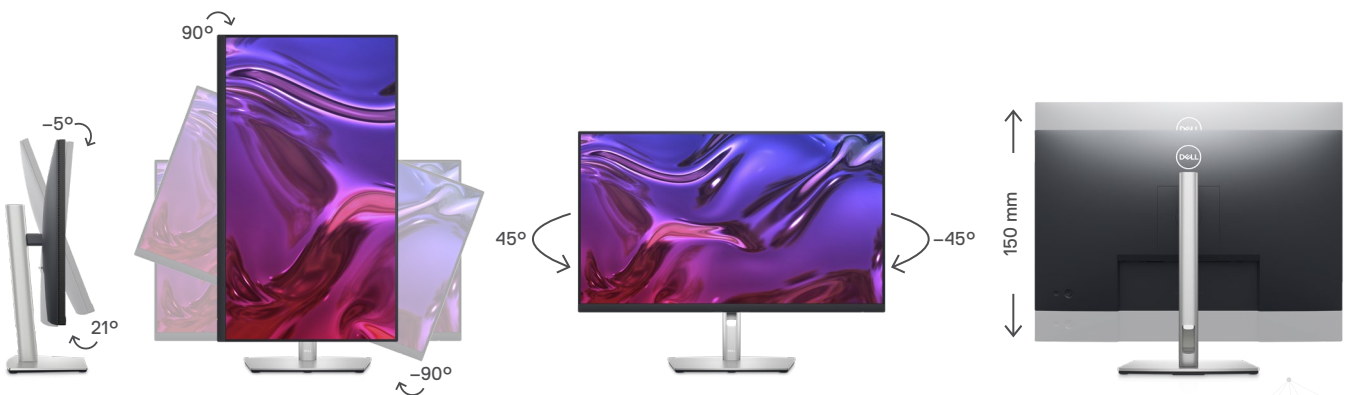

Machen Sie es sich bequem

Genießen Sie individuellen Komfort durch Neigen, Drehen, Schwenken und Anpassen der Höhe Ihres Monitors (max. 150 mm).