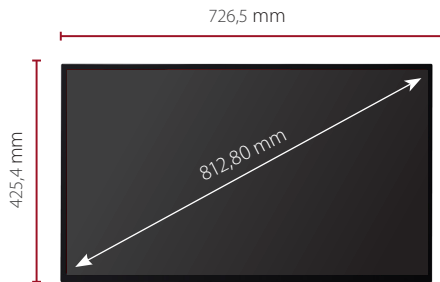

Technische Daten

1. Integrierte Lautsprecher
2. VESA-Halterung 100 x 100 / 200 x 200 mm
3. Netzkabel-Anschluss

4. Composite-Eingang
5. HDMI-Eingang
6. DVI-Eingang

7. USB-Eingang
8. RS232-Eingang / RS232-Ausgang
9. IR-Eingang / IR-Ausgang

10. Audio-Eingang / Audio-Ausgang
11. YPbPr-Eingang
12. VGA-Eingang