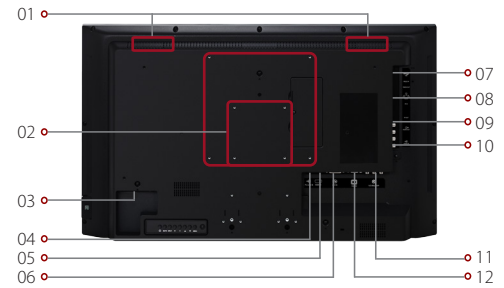

Technische Daten

1. Integrierte Lautsprecher
2. VESA-Halterung 100 x 100 / 200 x 200 mm
3. Netzkabel-Anschluss

4. Composite-Eingang
5. HDMI-Eingang
6. DVI-Eingang

7. USB-Eingang
8. RS232-Eingang / RS232-Ausgang
9. IR-Eingang / IR-Ausgang

10. Audio-Eingang / Audio-Ausgang
11. YPbPr-Eingang
12. VGA-Eingang