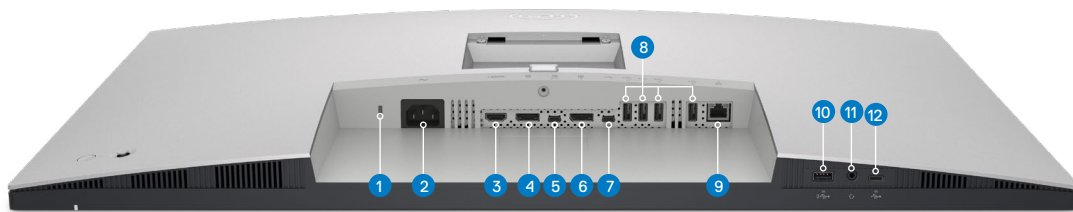

ANSCHLÜSSE UND STECKPLÄTZE

- 1 Steckplatz für Sicherheitsschloss¹¹
- 2 Stromanschluss
- 3 HDMI 2.0

- 4 Display Port 1.4
- 5 USB-C-Upstream (DP 1.4, 90 W PD)
- 6 DisplayPort (Ausgang)

- 7 USB-C-Upstream
- 8 USB-A-Downstream (superschnell mit 10 Gbit/s)
- 9 RJ45

- 10 USB-A-Downstream (BC 1.2 mit Ladefunktion, superschnell mit 10 Gbit/s)
- 11 Kopfhörer/Mikrofon-Kombibuchse
- 12 USB-C-Downstream (15 W PD, superschnell mit 10 Gbit/s)